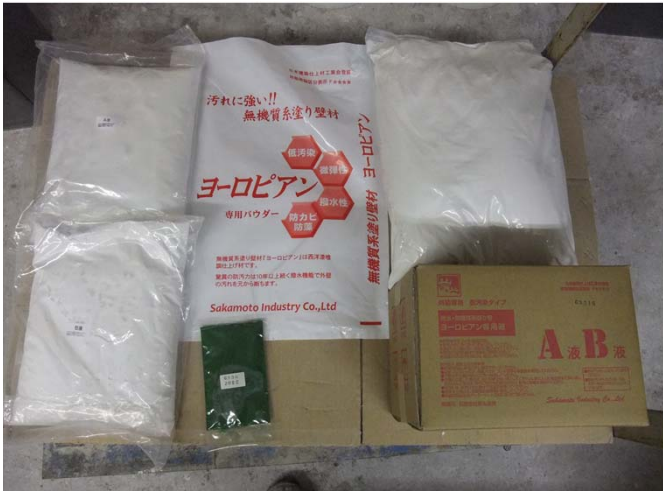

☆ ヨーロピアン荷姿表 ☆

●ヨーロピアン（コテ用）（吹き付け用） ◇20kg入り

梱包内訳（コテ用）（吹き付け用）
 パウダー 14kg
 AB塗料 6kg

●ヨーロピアン（コテ用） ◇10kg入り×2セット

梱包内訳（コテ用）（吹き付け用）
 パウダー 7kg
 AB塗料 3kg } ×2セット

●ヨーロピアン（塗装用） ◇16kg

梱包内訳（塗装用）
 一缶 16kg入り

☆ バリアス、基礎カラット 荷姿 ☆

●バリアス（コテ用）（吹き付け用） ◇20kg入り

梱包内訳（コテ用）（吹き付け用）
パウダー 14kg
AB塗料 6kg

●基礎カラット（コテ用） ◇18kg入り

梱包内訳（コテ用）
パウダー 5.6kg×2
AB塗料 2.4kg×2
プライマー 2kg×1

●基礎カラット（ローラ用） ◇6kg入り

梱包内訳（塗装用）
粉体、液体、顔料 4kg
シーラー 2kg